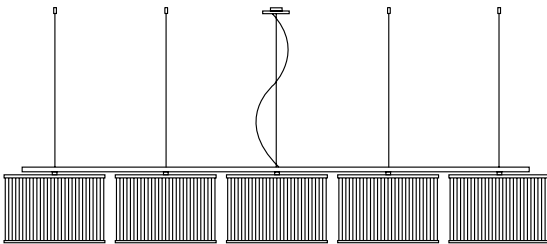

Stilio Oval 6

Leuchter aus
Edelstahl, Aluminium
und Glas

*lamp made of stainless
steel, aluminum and
glass*

6 x Fassung E14, L 1042 mm x B 331 mm,
Pendellänge 3 m, 2 x Einspeisung, Gewicht
14 kg, incl. LED Leuchtmittel 4,5W, Dimm-
bar mit handelsüblichen LED Dimmer

233PL680SW

Messing zaponiert

brass zapon-varnished

233PL680MS

Stilio Oval 10

Leuchter aus
Edelstahl, Aluminium
und Glas

*lamp made of stainless
steel, aluminum and
glass*

10 x Fassung E14, L 1600 mm x B 540
mm, senkrechte Seilabhangung, Pendel-
länge 3 m, 2 x Einspeisung, Gewicht 23 kg,
incl. LED Leuchtmittel 4,5W, Dimmbar mit
handelsüblichen LED Dimmer

*lamp made of stainless
steel, aluminum and
glass*

14 x Fassung E14, L2200 mm x B 740
mm, senkrechte Seilabhangung, Pendel-
länge 3 m, 2 x Einspeisung, Gewicht 32 kg,
incl. LED Leuchtmittel 4,5W, Dimmbar mit
handelsüblichen LED Dimmer