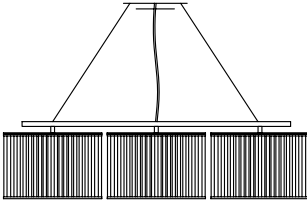

Stilio Oval 6

Leuchter aus
Edelstahl, Aluminium
und Glas

*lamp made of stainless
steel, aluminum and
glass*

6 x Fassung E14, L 1042 mm x B 331 mm,
Pendellänge 3 m, 2 x Einspeisung, Gewicht
14 kg, incl. LED Leuchtmittel 4,5W, Dimm-
bar mit handelsüblichen LED Dimmer

233PL680SW

Messing zaponiert

brass zapon-varnished

233PL680MS

Stilio Oval 10

Leuchter aus
Edelstahl, Aluminium
und Glas

*lamp made of stainless
steel, aluminum and
glass*

10 x Fassung E14, L 1600 mm x B 540
mm, senkrechte Seilabhangung, Pendel-
länge 3 m, 2 x Einspeisung, Gewicht 23 kg,
incl. LED Leuchtmittel 4,5W, Dimmbar mit
handelsüblichen LED Dimmer

*lamp made of stainless
steel, aluminum and
glass*

14 x Fassung E14, L2200 mm x B 740
mm, senkrechte Seilabhangung, Pendel-
länge 3 m, 2 x Einspeisung, Gewicht 32 kg,
incl. LED Leuchtmittel 4,5W, Dimmbar mit
handelsüblichen LED Dimmer