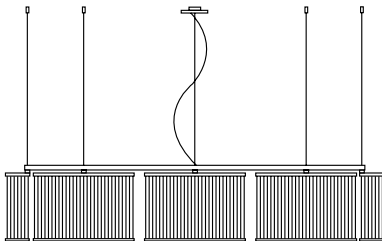

*lamp made of stainless
steel, aluminum and
glass*

14 x Fassung E14, L2200 mm x B 740
mm, senkrechte Seilabhangung, Pendel-
länge 3 m, 2 x Einspeisung, Gewicht 32 kg,
incl. LED Leuchtmittel 4,5W, Dimmbar mit
handelsüblichen LED Dimmer

233PL611SW

Messing zaponiert

brass zapon-varnished

233PL611MS

Stilio Quadrat

Leuchter aus
Edelstahl, Aluminium
und Glas

*lamp made of stainless
steel, aluminum and
glass*

12 x Fassung E14, L 1012 mm x B 1012
mm, senkrechte Seilabhangung, Pendel-
länge 3 m, Gewicht 30 kg, incl. LED Leucht-
mittel 4,5W, Dimmbar mit handelsüblichen
LED Dimmer